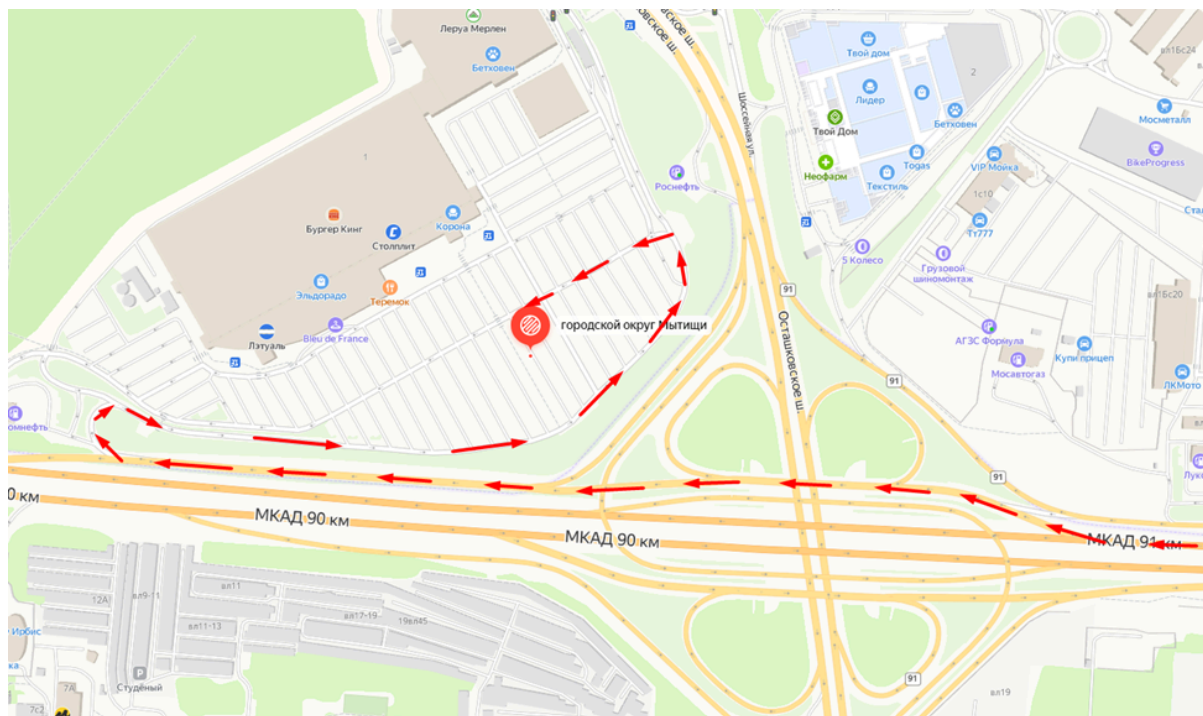

# Схема проезда к мобильному пункту приёма по адресу Мытищи, МКАД, 91-й километр, д. 1

Склад находится на парковке гипермаркета «Ашан».

Координаты:  
55.896658, 37.669131

Ссылки на карты:

- [2ГИС](#)
- [Google Карты](#)
- [Яндекс.Навигатор](#)

Красным прямоугольником отмечено транспортное средство, в котором принимается товар.