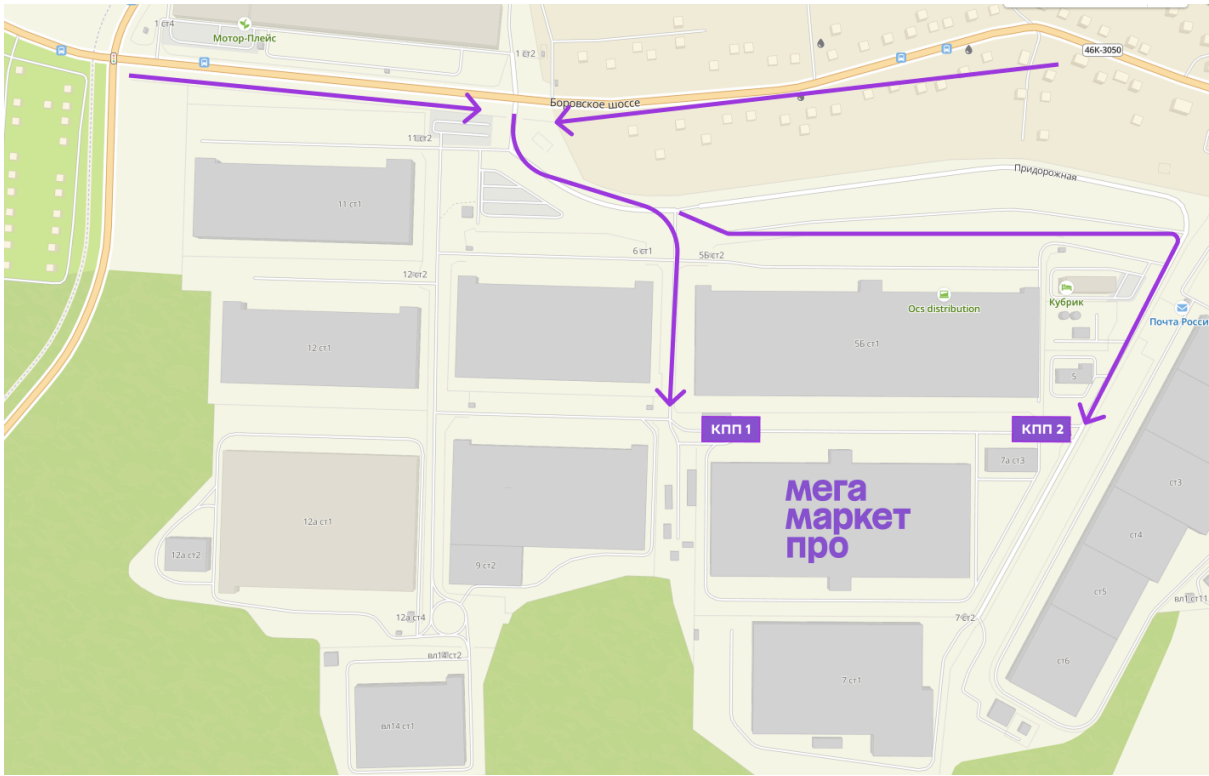

Схема проезда на склад в Москве д. Шарапово

Краткое название склада: Москва_Шарапово

Адрес склада: Москва, деревня Шарапово, поселение Марушкинское, ул. Придорожная, д 7А, стр. 1

Координаты: [55.578478, 37.177688](#)

Телефон: 8 (903) 107-66-81

График работы: 8:00–18:00

Заказ пропуска: sha_propusk@sblogistica.ru

Как добраться до склада

Въезд со стороны МКАД

1. Съезжайте на Киевское шоссе в сторону области.
2. Двигайтесь прямо 21,4 км.
3. Поверните направо перед заправкой «Лукойл» на Проектируемый проезд №7037.
4. Затем двигайтесь прямо 2,84 км до Боровского шоссе. На перекрёстке поверните направо.
5. Двигайтесь ещё 360 метров и снова поверните направо к КПП №1. Ориентир — напротив складского комплекса стоит склад компании Honda.

Въезд со стороны ЦКАД

1. Съезжайте на Киевское шоссе в сторону Москвы.
2. Двигайтесь прямо 11,1 км.
3. На клеверной развязке съезжайте направо на Проектируемый проезд №7037 в сторону Боровского шоссе.
4. Двигайтесь прямо 3,3 км до Боровского шоссе, на перекрёстке поверните направо.
5. Двигайтесь ещё 360 метров и снова поверните направо к КПП №1. Ориентир — напротив складского комплекса стоит склад компании Honda.

Схема территории