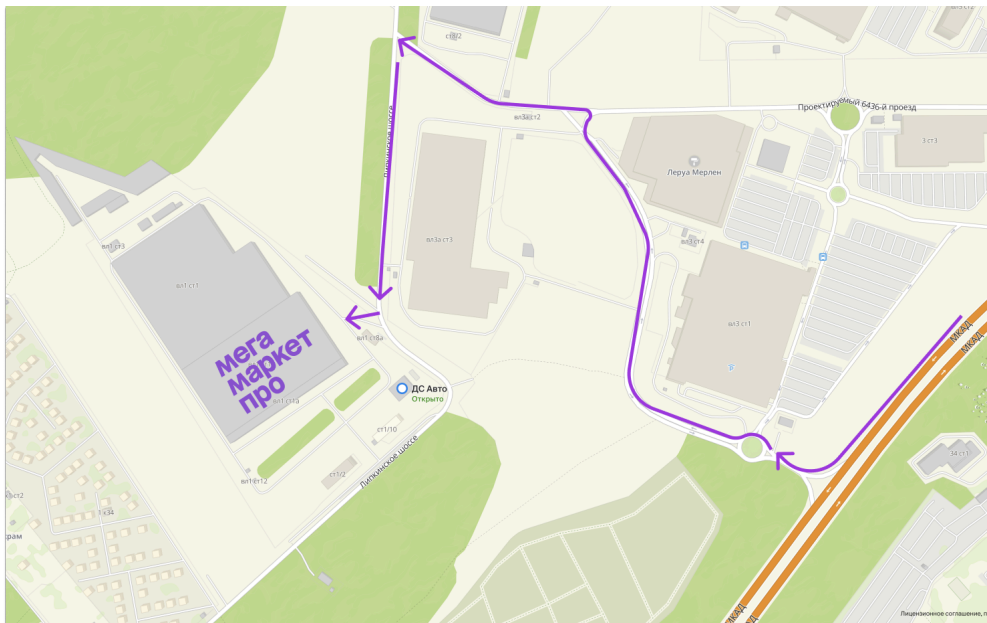

Схема проезда на склад в Московской области п. Вёшки

Краткое название склада: Москва_Вёшки

Адрес склада: Московская обл., Мытищи, посёлок Вёшки, Липкинское шоссе, вл. 1, стр. 1Б

Координаты: [55.917057, 37.562003](#)

Телефон: 8 (968) 726-15-50

График работы: круглосуточно

Заказ пропуска: Propusk.Veshki@sblogistica.ru

Как добраться до склада

1. Двигайтесь по внешней стороне МКАД.
2. В конце 84 км поверните на Проектируемый проезд №6438.
3. На круговом движении съезжайте на втором съезде.
4. Двигайтесь по главной дороге до Т-образного перекрёстка с Проектируемым проездом №6436. Поверните налево в сторону Липкинского шоссе,
5. Далее нужно проехать прямо 425 метров и с правой стороны подъехать к КПП №1. Подойдите к сотрудникам ЧОП и получите пропуск.
6. От КПП №1 поверните направо и двигайтесь по кругу против часовой стрелки.

Загрузка товаров

Слева будут ворота с номерами для **загрузки** товара. Вам нужно найти ворота №10.

Выгрузка товаров

Выгрузку товара можно сделать в воротах №53. Чтобы до них добраться, от КПП №1 двигайтесь по кольцу против часовой стрелки до шлагбаума.

Схема территории