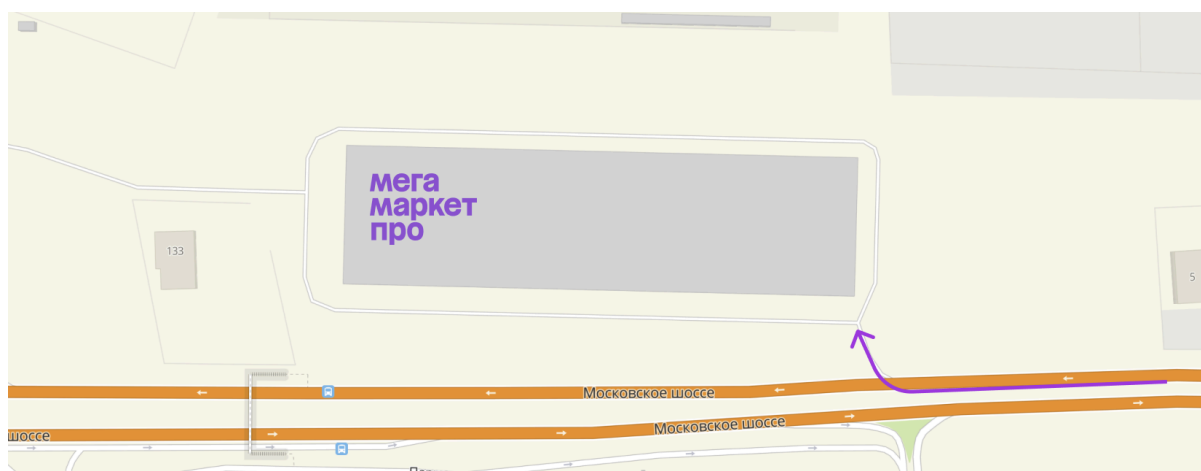

# Схема проезда на склад в Воронеже

**Адрес склада:** Воронежская область, Рамонский район, посёлок Солнечный, ул. Московское шоссе, д. 135

**Координаты:** [51.789819, 39.196703](#)

**Телефон:** 8 (903) 001-24-66

**График работы:** 9:00–16:00

**Заказ пропуска:**

- [vrn@sblogistica.ru](mailto:vrn@sblogistica.ru)
- [1002\\_SMM\\_VRN@sblogistica.ru](mailto:1002_SMM_VRN@sblogistica.ru)

**Как добраться до склада**

1. Двигайтесь по Московскому шоссе со стороны Воронежа.
2. Проезжайте автосалоны, магазин «Леруа Мерлен» и ТРЦ «Град».
3. Поверните направо в сторону аэропорта.
4. На развязке двигайтесь по дороге, которая ведёт в сторону Воронежа. Держитесь правее, проезжая автосалон «Ауди Центр» и «Ринг Север».
5. Съезжайте направо до КПП.

# Схема территории