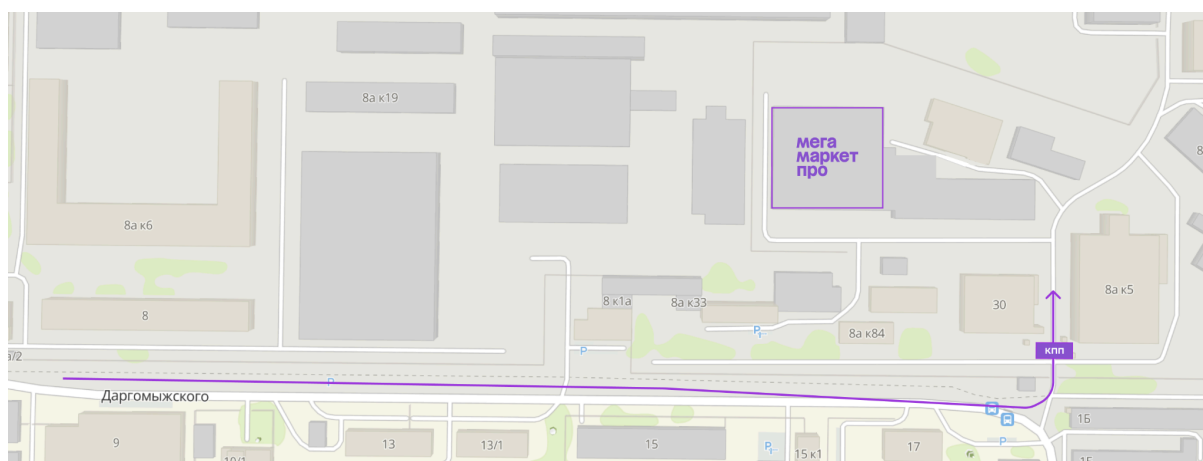

Схема проезда на склад в Новосибирске

Адрес склада: Новосибирск, ул. Даргомыжского, 8В

Координаты: [55.077040, 82.931596](#)

Телефон: 8 (968) 594-79-38

График работы: 8:00–16:00

Заказ пропуска: позвоните с КПП по номеру 8 (968) 594-79-38

Как добраться до склада

1. Двигайтесь в город по трассе Р-254 до Северного объезда и поверните направо на ул. Кедровую.
2. Двигайтесь прямо 5,4 км. На развилке держитесь левой стороны. Вы попадёте на 1-е Мочищенское шоссе.
3. На развилке выберите дорогу слева, которая ведёт на Мочищенское шоссе.
4. Двигайтесь прямо 2,8 км и 700 м по Красному проспекту.
5. Поверните налево на ул. Северную.
6. Двигайтесь прямо 630 м и поверните направо на ул. Залесского.
7. Двигайтесь 270 м и поверните налево на ул. Даргомыжского.
8. Двигайтесь 1 км до КПП. Получите пропуск.
9. На территорию завода «Экран» через 115 м поверните налево около бело-зелёного здания.
10. Через 100 м будут ворота №6 и №7 для разгрузки.

Схема территории