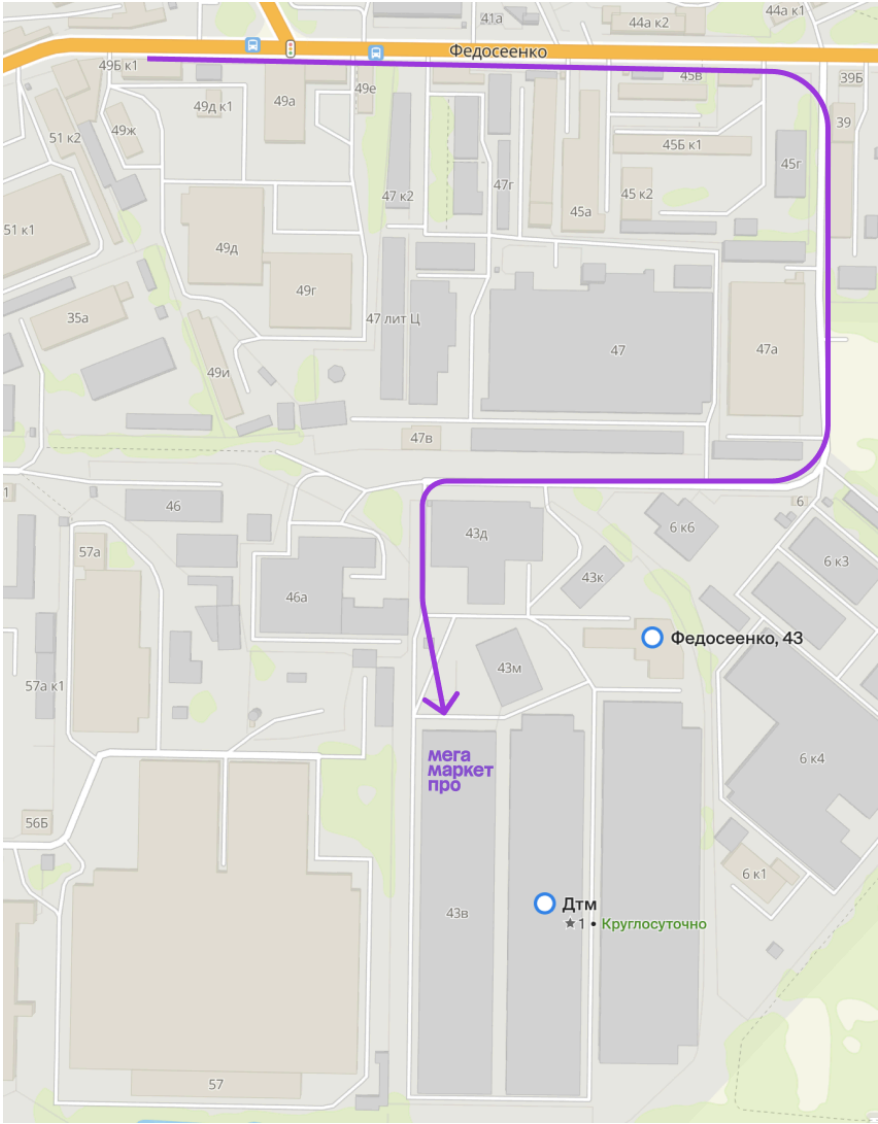

# Схема проезда на склад в Нижнем Новгороде

Адрес склада: Нижний Новгород, ул. Федосеенко, д. 43

Координаты: [56.335830, 43.815445](#)

Телефон: 8 (903) 104-82-01

График работы: 9:00–16:00

Заказ пропуска: [propusk\\_nino@sblogistica.ru](mailto:propusk_nino@sblogistica.ru)

### Въезд со стороны Московского шоссе

1. Двигайтесь по Московскому шоссе и поверните на ул. Федосеенко.
2. Проехав 7 км на светофоре, поверните направо.
3. Двигайтесь 500 метров до светофора у здания «БУМСНАБ» по адресу ул. Федосеенко, д. 6.
4. Поверните направо и двигайтесь до пункта КПП.
5. После КПП поверните налево и двигайтесь вдоль забора 400 метров до административного здания на ул. Федосеенко 43 В. На здании будет вывеска **Мегамаркет**.
6. Далее зайдите в дверь с вывеской **СберЛогистика**. Вход на склад расположен за дверью справа.
7. На КПП сотрудник ЧОП вызовет кладовщика, которому нужно отдать товар.

### Въезд со стороны ул. Федосеенко

1. Двигайтесь прямо по ул. Культуры, которая плавно переходит в ул. Федосеенко. На светофоре поверните направо.
2. Двигайтесь 500 метров до светофора у здания БУМСНАБ по адресу ул. Федосеенко, д. 6.
3. Поверните налево и двигайтесь до пункта КПП.
4. После КПП поверните налево и двигайтесь вдоль забора 400 метров до административного здания на ул. Федосеенко 43 В. На здании будет вывеска **Мегамаркет**.
5. Далее зайдите в дверь с вывеской **СберЛогистика**. Вход на склад расположен за дверью справа. Диспетчерская находится на территории склада.
6. На КПП сотрудник ЧОП вызовет кладовщика, которому нужно отдать товар.

Схема территории