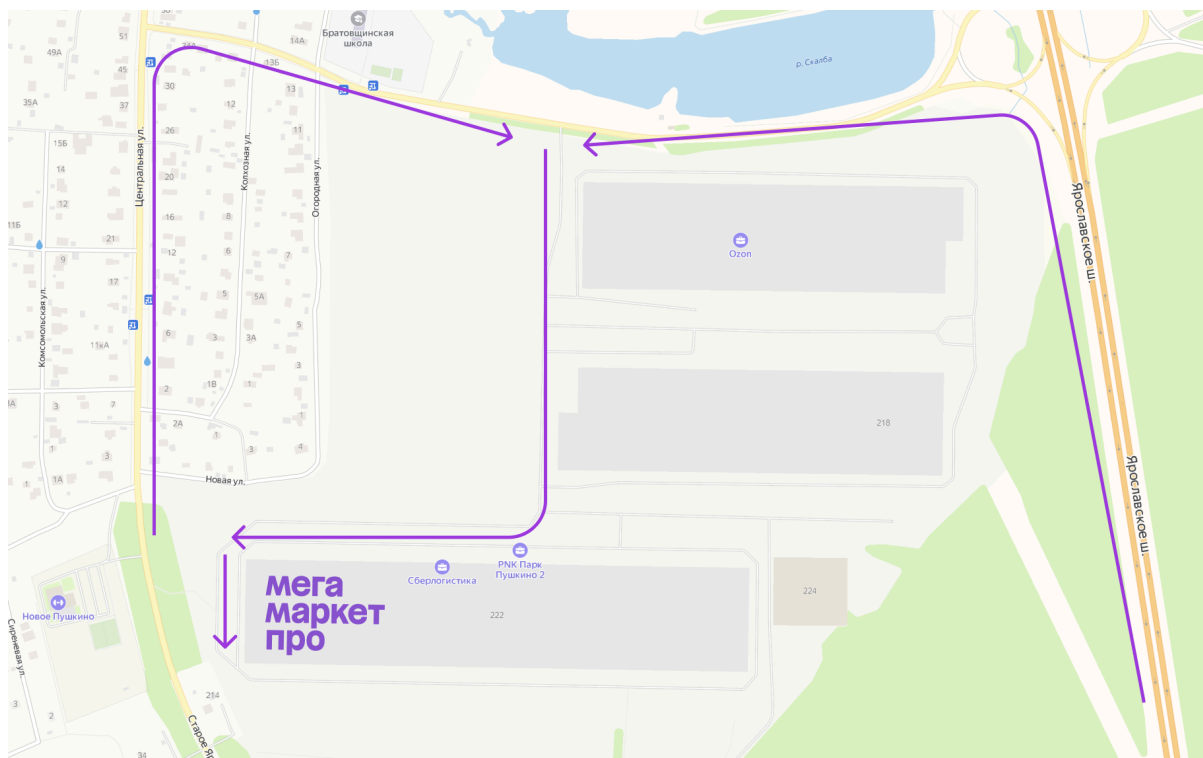

Схема проезда на склад в Московской области г. Пушкино

Краткое название склада: Москва_Пушкино

Адрес склада: Московская обл., Пушкинский р-н, г. Пушкино, Ярославское шоссе, д. 222, Парк Пушкино 2

Координаты: [56.040128, 37.877293](#)

Телефон: 8 (967) 101-41-74

График работы: круглосуточно

Заказ пропуска: Pushkino_propusk@sblogistica.ru

Как добраться до склада

1. Съезжайте с МКАД на 94 км, съезд №93А. Эта дорога ведёт в область.
2. Двигайтесь 22 км по Ярославскому шоссе и съезжайте на полуклеверную развилку 46К-8460.
3. Затем нужно проехать 500 метров вдоль реки «Скалба» и повернуть налево в РНК Пушкино Парк–2.
4. Далее двигайтесь 300 метров прямо и поверните направо.
5. Через 100 метров поверните налево к двухэтажному зданию КПП №1.

Схема территории